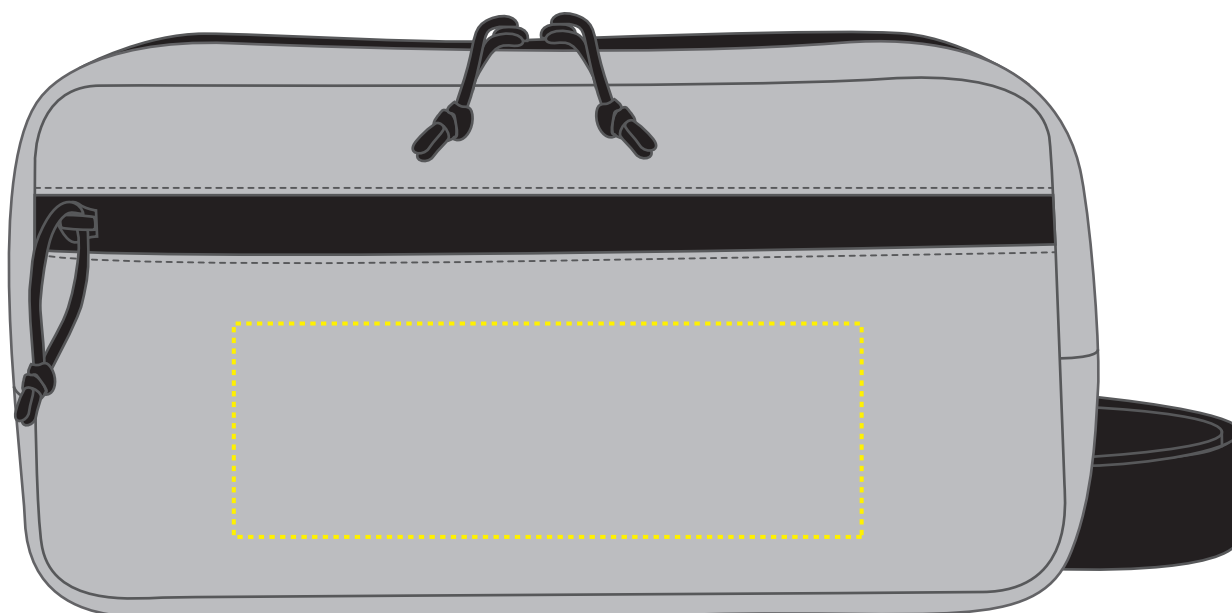

# 1816081 BodyBag / body bag TREND

Fläche für Ihr Logo (B 17 cm x H 6 cm)  
area for your logo (W 17 cm x H 6 cm)

## Taschenmaß (BxHxT) / size of the bag (WxHxD):

27 cm x 14 cm x 5 cm